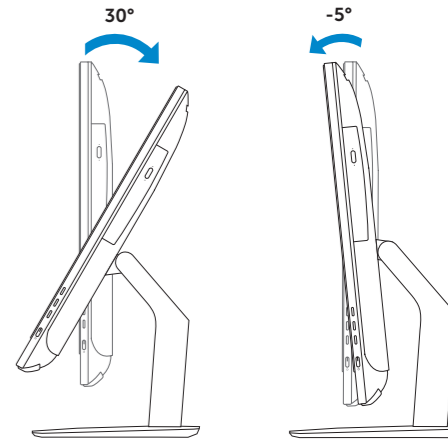

Tilt

Miring | Eğim | Xoay nghiêng | مائل

1. Mikrofon (pada komputer dengan tampilan layar sentuh saja)
2. Mikrofon (pada komputer dengan tampilan non-layar sentuh saja)
3. Lampu status kamera
4. Kamera
5. Pembaca kartu media
6. Port USB 3.0 (2)
7. Port headset
8. Label Tag Servis
9. Label regulatori

10. Port adaptor daya
11. Port jaringan
12. Port USB 2.0 (2)
13. Port HDMI-out (Inspiron 24-3455 saja)
14. Port Audio-out
15. Tombol daya
16. Tombol mematikan layar
17. Tombol kontrol kecerahan (2)
18. Drive optik (opsional)

1. Micrô (chỉ có ở máy tính với màn hình cảm ứng)
2. Micrô (chỉ có ở máy tính với màn hình không phải cảm ứng)
3. Đèn trạng thái camera
4. Camera
5. Khe đọc thẻ nhớ
6. Cổng USB 3.0 (2)
7. Cổng tai nghe
8. Nhãn Thẻ bảo trì
9. Nhãn quy định

10. Cổng bộ chuyển đổi nguồn điện
11. Cổng mạng
12. Cổng USB 2.0 (2)
13. Cổng xuất HDMI (chỉ có ở Inspiron 24-3455)
14. Cổng xuất âm thanh
15. Nút nguồn
16. Nút tắt màn hình
17. Nút điều chỉnh độ sáng (2)
18. Ổ đĩa quang (tùy chọn)